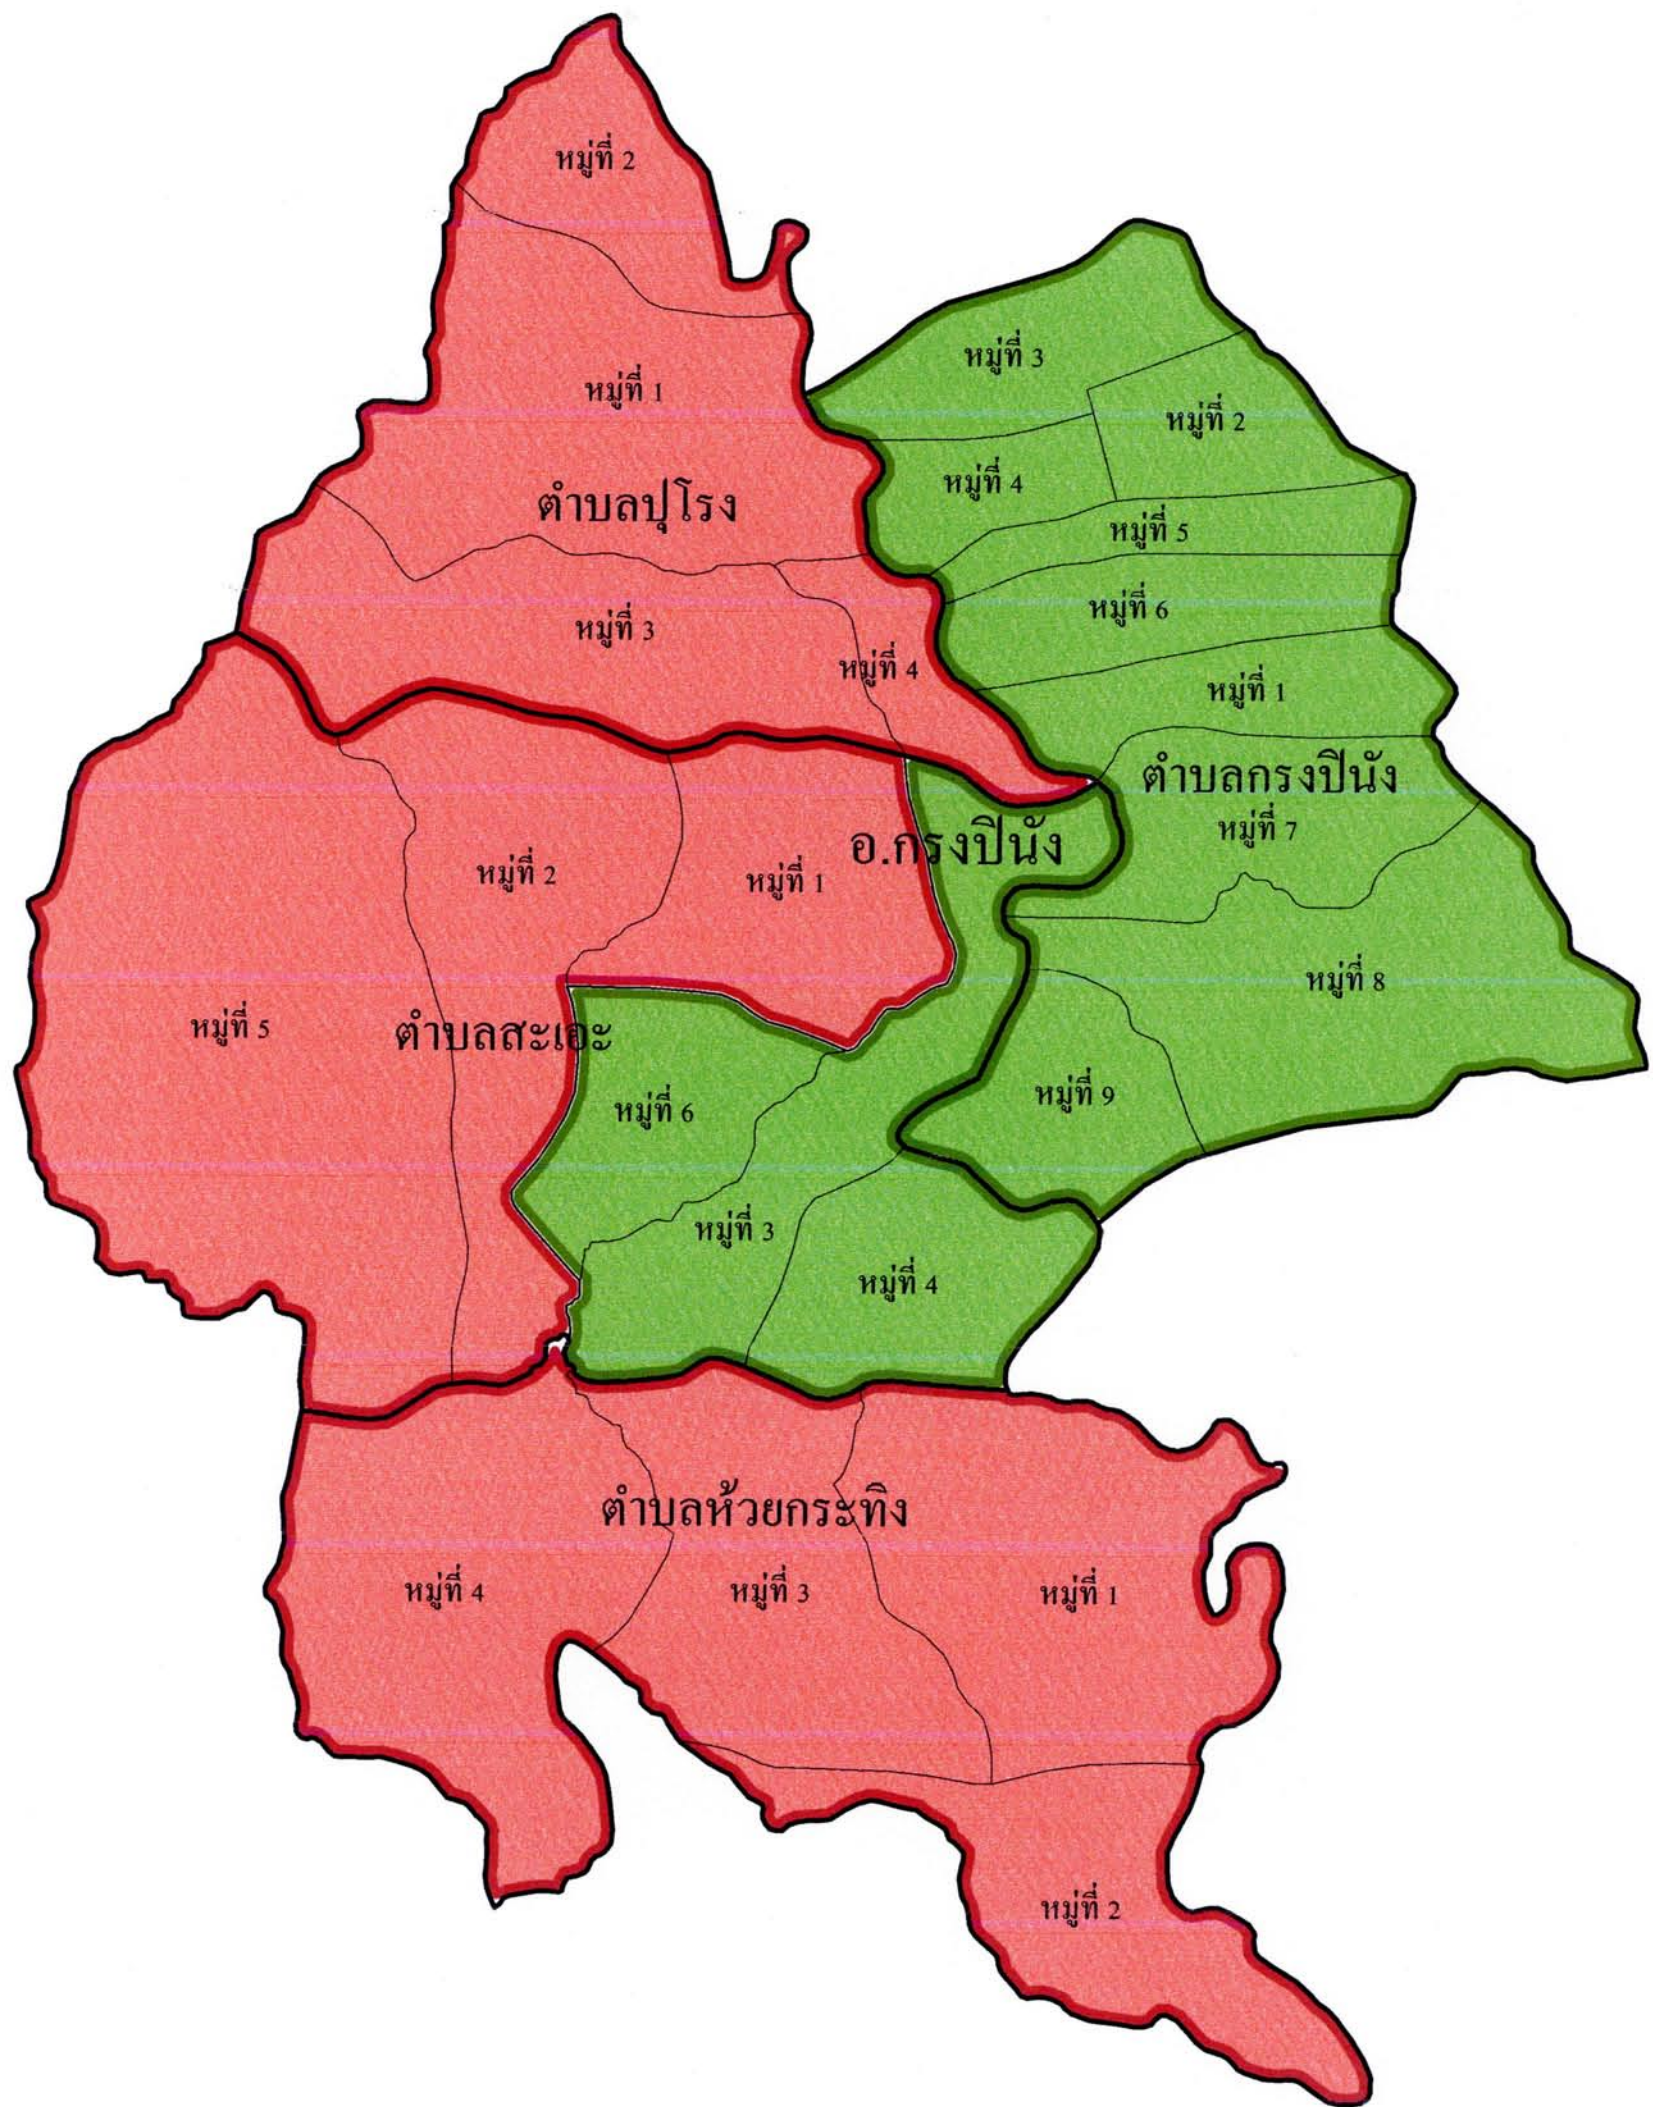

แผนที่แสดง ตำบล อำเภอกรงปินัง  
จำนวน 4 ตำบล อำเภอกรงปินัง  
จังหวัดยะลา

สัญลักษณ์สีแบ่งตำบลของอำเภอกรงปินัง

- 1. ตำบลกรงปินัง
- 2. ตำบลสะอะะ
- 3. ตำบลห้วยกระทิง
- 4. ตำบลปูโรง

แผนที่แสดงการแบ่งเขตเลือกตั้ง  
 องค์การบริหารส่วนจังหวัดยะลา อำเภอกรงปินัง  
 จังหวัดยะลา  
 รูปแบบที่ 2

สัญลักษณ์สีแบ่งเขตการเลือกตั้งของอำเภอกรงปินัง

- เขตการเลือกตั้ง 1 (ประชากรมี 14,522 คน)
- เขตการเลือกตั้ง 2 (ประชากรมี 14,854 คน)