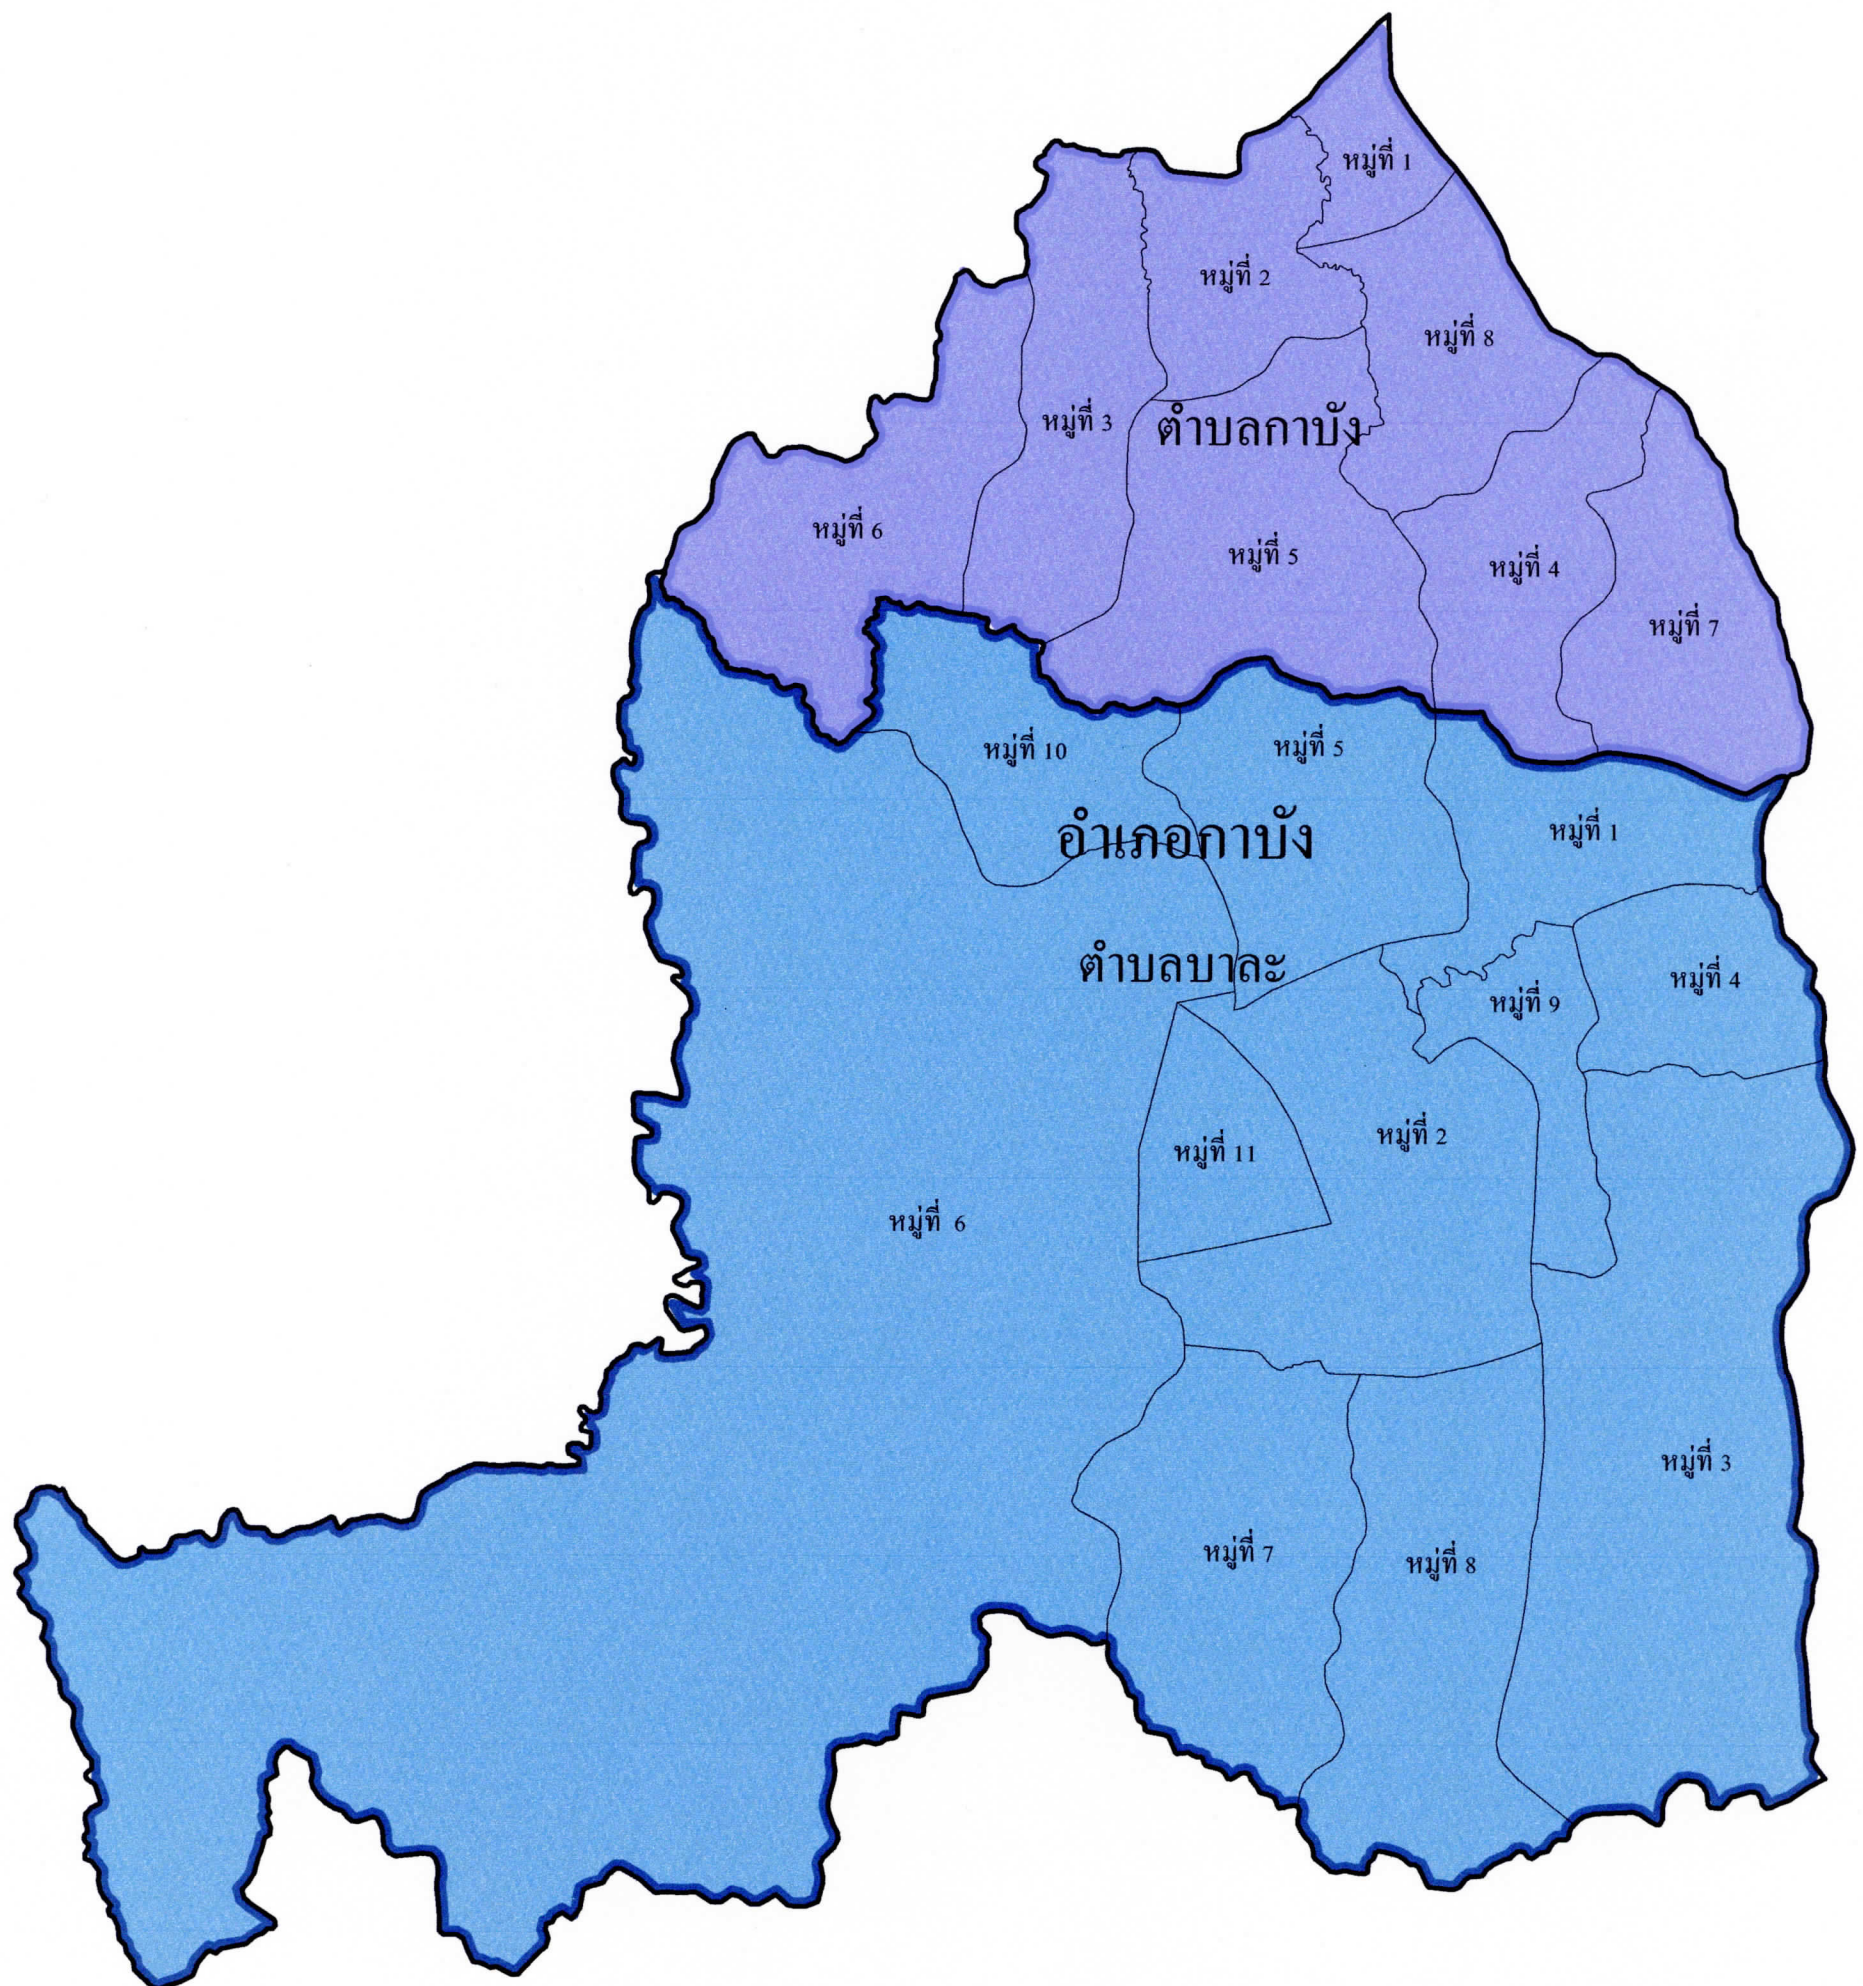

แผนที่แสดง ตำบล อำเภอกาบัง
จำนวน 2 ตำบล อำเภอกาบัง
จังหวัดยะลา

สัญลักษณ์สีแบ่งตำบลของอำเภอกาบัง

-  1. ตำบลกาบัง
-  2. ตำบลบาละ

แผนที่แสดงการแบ่งการแบ่งเขตเลือกตั้ง
องค์การบริหารส่วนจังหวัดยะลา อำเภอกาบัง
จังหวัดยะลา
รูปแบบที่ 1

สัญลักษณ์สีแบ่งเขตการเลือกตั้งของอำเภอกาบัง

● เขตการเลือกตั้ง 1 (ประชากรมี 24,962 คน)