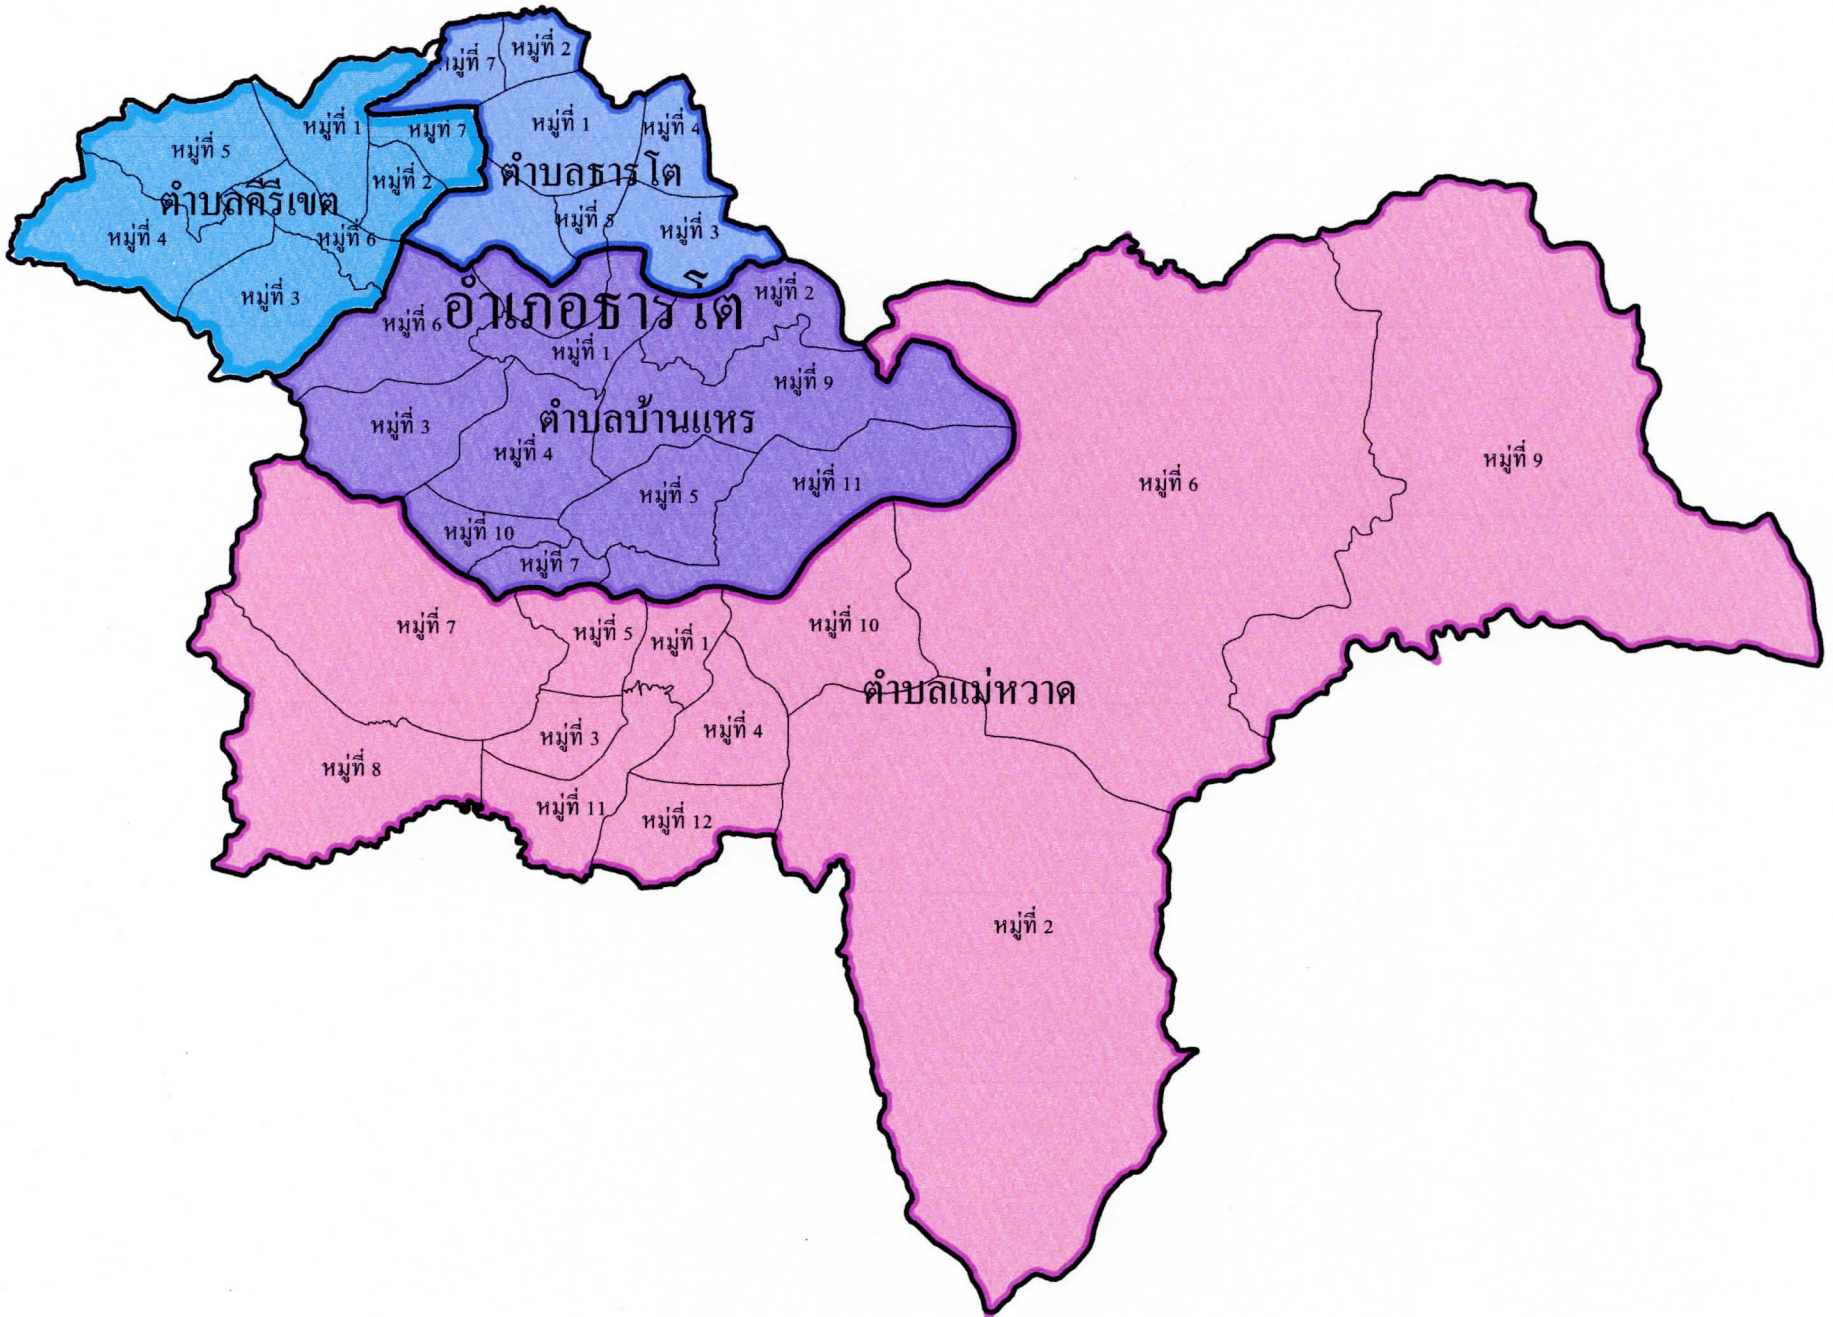

แผนที่แสดง ตำบล อำเภอธารโต
จำนวน 4 ตำบล อำเภอธารโต
จังหวัดยะลา

สัญลักษณ์สีแบ่งตำบลของอำเภอธารโต

-  1. ตำบลธารโต
-  2. ตำบลบ้านแห่
-  3. ตำบลแม่หวาด
-  4. ตำบลคีรีเขต

แผนที่แสดงการแบ่งเขตเลือกตั้ง
องค์การบริหารส่วนจังหวัดยะลา อำเภอธารโต
จังหวัดยะลา
รูปแบบที่ 1

สัญลักษณ์สีแบ่งเขตการเลือกตั้งของอำเภอธารโต

● เขตการเลือกตั้ง 1 (ประชากรมี 25,309 คน)