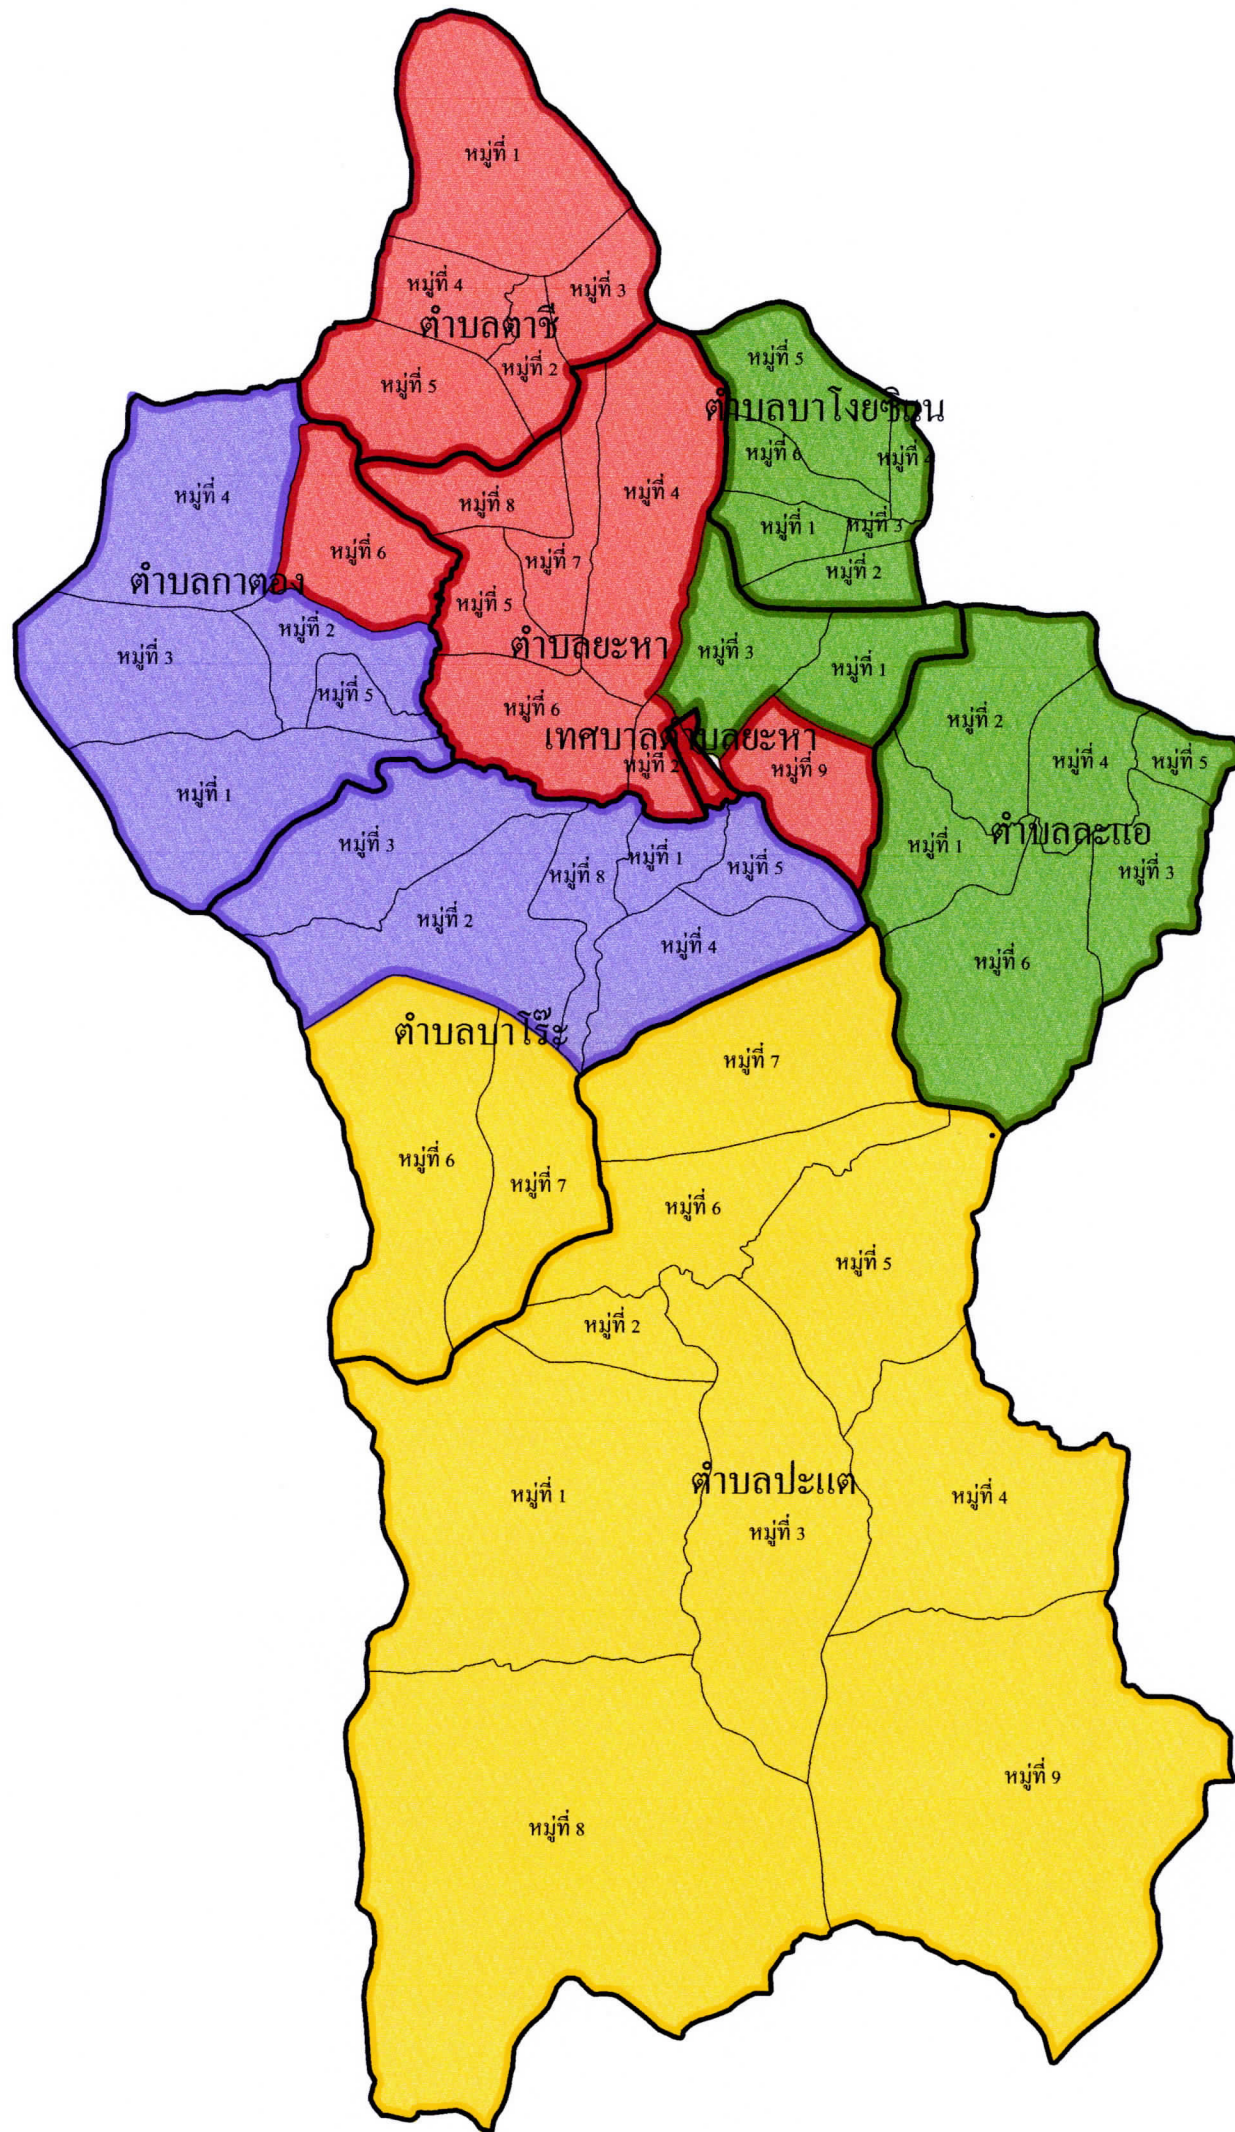

แผนที่แสดง ตำบล อำเภอยะหา
จำนวน 8 เทศบาล/ตำบล อำเภอยะหา
จังหวัดยะลา

สัญลักษณ์สีแบ่งตำบลของอำเภอยะหา

- | | | | |
|---|-------------------|---|------------------|
|  | 1. เทศบาลตำบลยะหา |  | 5. ตำบลบาโร๊ะ |
|  | 2. ตำบลยะหา |  | 6. ตำบลตาชี |
|  | 3. ตำบลละแอ |  | 7. ตำบลบาโงยซิแน |
|  | 4. ตำบลปะแต |  | 8. ตำบลกาตอง |

แผนที่แสดงการแบ่งเขตเลือกตั้ง
องค์การบริหารส่วนจังหวัดยะลา อำเภอยะหา
จังหวัดยะลา
รูปแบบที่ 1

สัญลักษณ์สีแบ่งเขตการเลือกตั้งของอำเภอยะหา

- เขตการเลือกตั้ง 1 (ประชากรมี 15,573 คน)
- เขตการเลือกตั้ง 2 (ประชากรมี 15,614 คน)
- เขตการเลือกตั้ง 3 (ประชากรมี 16,592 คน)
- เขตการเลือกตั้ง 4 (ประชากรมี 15,676 คน)