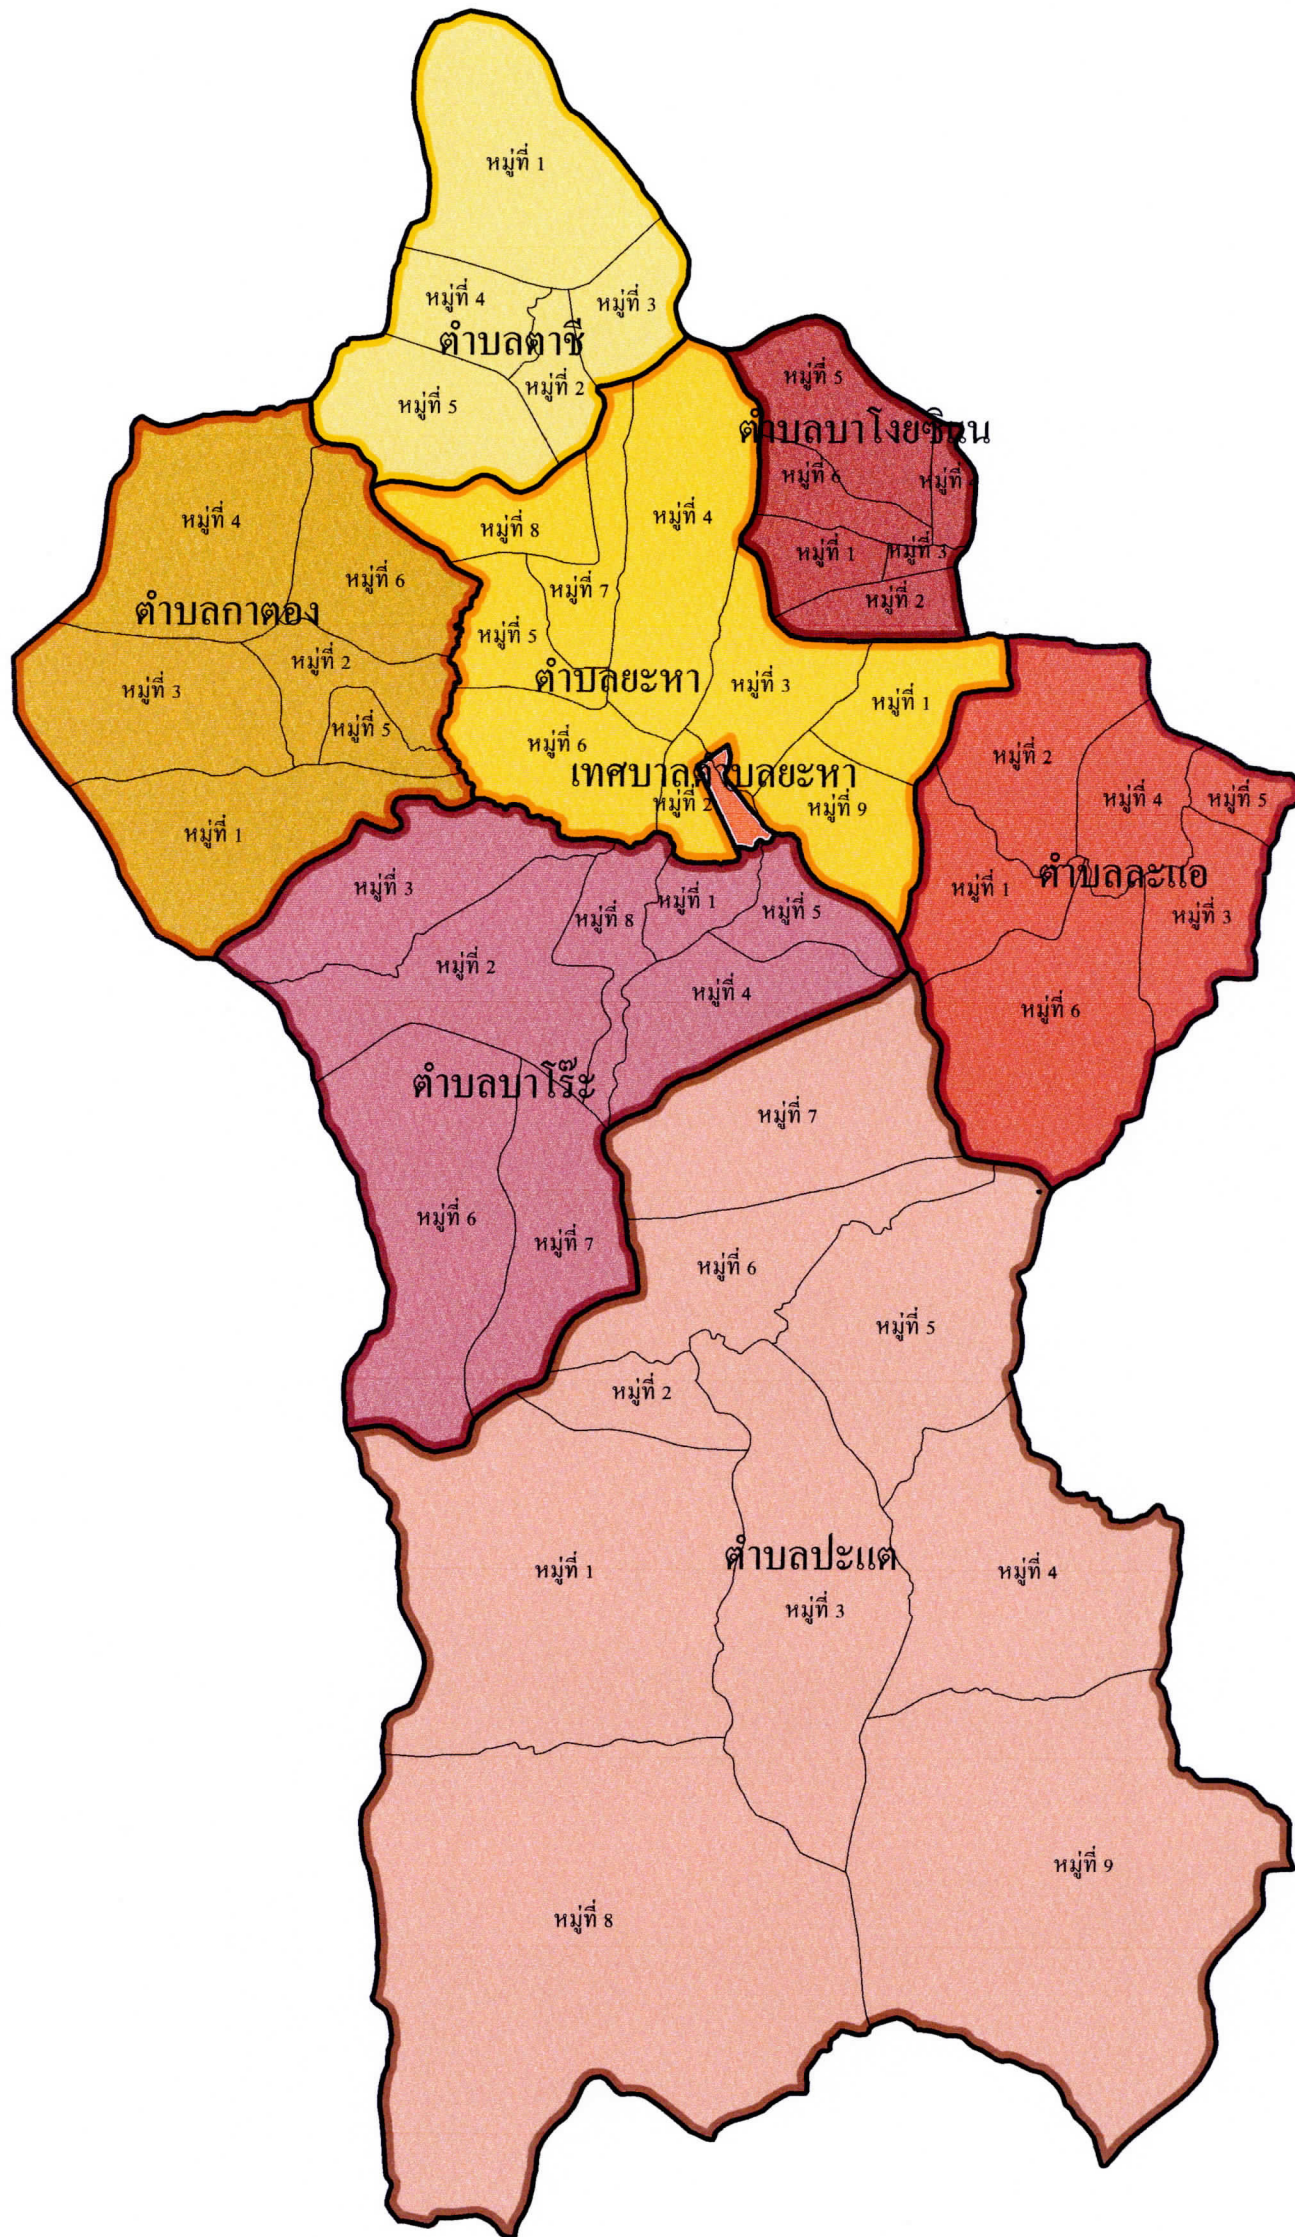

แผนที่แสดง ตำบล อำเภอยะหา
จำนวน 8 เทศบาล/ตำบล อำเภอยะหา
จังหวัดยะลา

สัญลักษณ์สีแบ่งตำบลของอำเภอยะหา

- | | | | |
|---|-------------------|---|------------------|
|  | 1. เทศบาลตำบลยะหา |  | 5. ตำบลบาโร๊ะ |
|  | 2. ตำบลยะหา |  | 6. ตำบลตาชี |
|  | 3. ตำบลละแอ |  | 7. ตำบลบาโงยซิแน |
|  | 4. ตำบลปะแต |  | 8. ตำบลกาตอง |

แผนที่แสดงการแบ่งเขตเลือกตั้ง
องค์การบริหารส่วนจังหวัดยะลา อำเภอยะหา
จังหวัดยะลา
รูปแบบที่ 1

สัญลักษณ์สีแบ่งเขตการเลือกตั้งของอำเภอยะหา

- เขตการเลือกตั้ง 1 (ประชากรมี 15,573 คน)
- เขตการเลือกตั้ง 2 (ประชากรมี 15,614 คน)
- เขตการเลือกตั้ง 3 (ประชากรมี 16,592 คน)
- เขตการเลือกตั้ง 4 (ประชากรมี 15,676 คน)