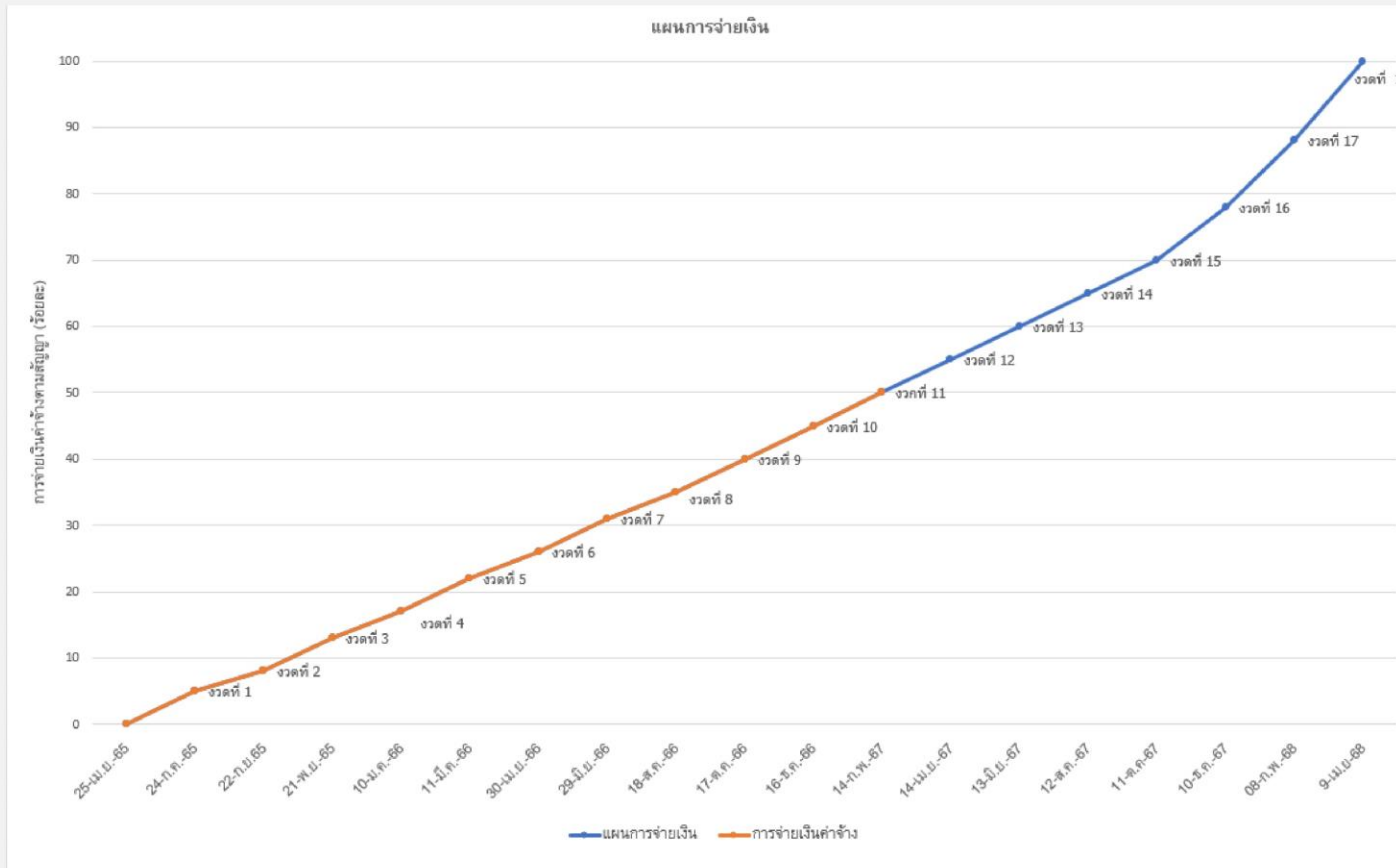

โครงการก่อสร้างอาคารสำนักงานส่วนขยาย 4 ชั้น และก่อสร้างอาคารห้องประชุมสำนักงานส่วนขยาย และส่วนเชื่อมต่ออาคารสำนักงานเดิม 3 ชั้น องค์การบริหารส่วนจังหวัดฉะเชิงเทรา