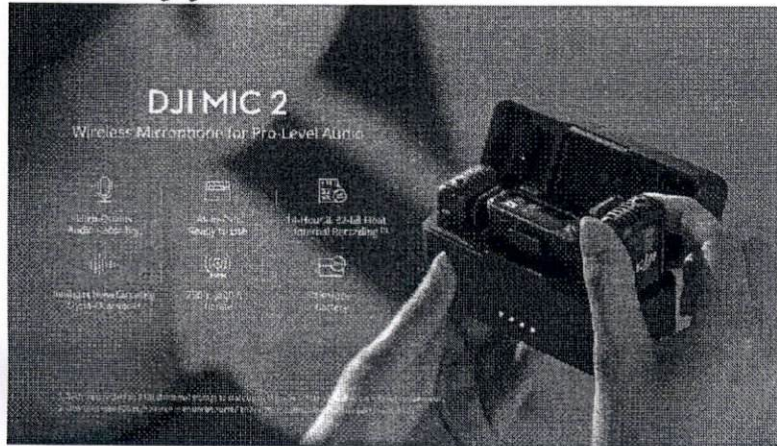

เลขคู่มือสัญญา ๖๗๐๒๑๔๔๘๑๔๗๐

หน้าจอสัมผัส OLED ขนาด 1.1 นิ้วที่จับคู่กับแป้นหมุนที่แม่นยำช่วยให้เข้าถึงข้อมูลสำคัญ เช่น ระดับเสียงและระดับแบตเตอรี่ได้อย่างรวดเร็ว ในขณะที่เดียวกันก็ให้การปรับพารามิเตอร์อย่างเกน ระดับเสียง ความสว่าง และอื่นๆ ได้อย่างแม่นยำบรรลุลการตั้งค่าเสียงที่เหมาะสมที่สุดด้วยความง่ายดายที่ไม่มีใครเทียบได้ เครื่องส่งสัญญาณ DJI Mic 2 มาพร้อมมอเตอร์ในตัว